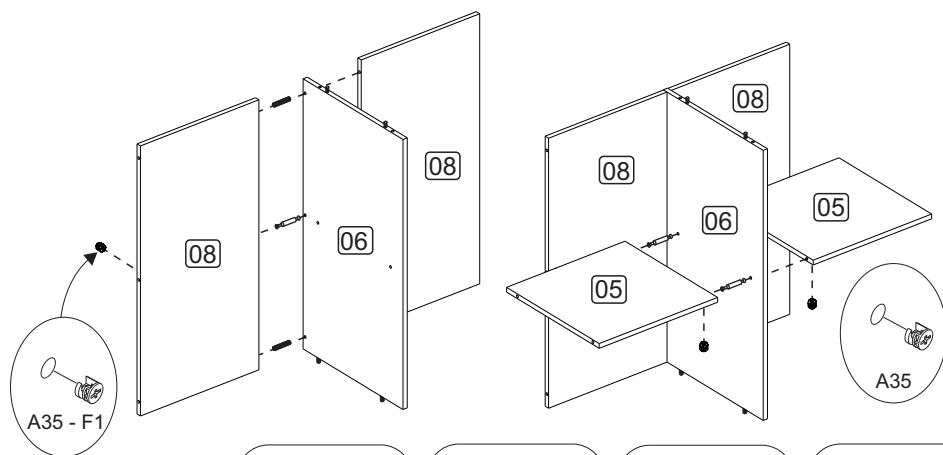

F1 - TAPA FURO \varnothing 18
32x

H8 - PERFIL ACABAM.
ALUMÍNIO 2x

L7 - SAPATA EM ALUMÍNIO
30x30x20mm 6x

A32 - 26x

D1 - 20x

A35

A33 - 3x

A35 - 6x