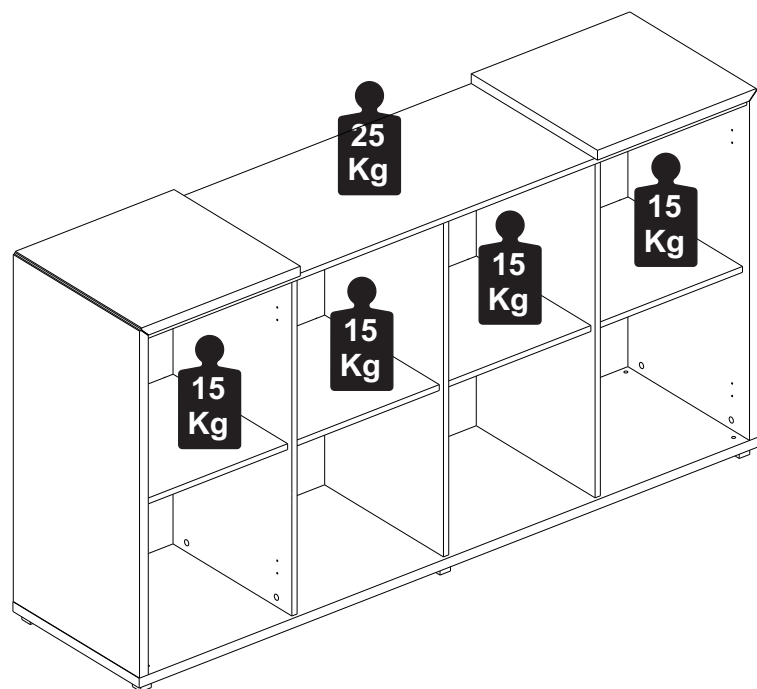

Capacidade de Carga - Load Capacity - Capacidad de carga

Manutenção e Limpeza

Vidros: pano levemente umedecido com álcool, seguido de pano seco.
Madeiras: pano levemente umedecido com água, seguido de pano seco.
*Nunca utilizar produtos químicos ou abrasivos.

LISTA DE PEÇAS

- 01 - Lateral Esquerda
- 02 - Lateral Direita
- 03 - Tampo
- 04 - Base
- 05 - Prateleira Fixa
- 06 - Divisória
- 07 - Tampo Intermediário
- 08 - Costa

LISTA DE PIEZAS

- 01 - Lateral Izquierda
- 02 - Lateral Derecha
- 03 - Tapa
- 04 - Base
- 05 - Repisa Fija
- 06 - Divisoria
- 07 - Tapa del Medio
- 08 - Revés

F1 - TAPA FURO \varnothing 18
32x

H8 - PERFIL ACABAM.
ALUMÍNIO 2x

L7 - SAPATA EM ALUMÍNIO
30x30x20mm 6x

A32 - 26x

D1 - 20x

A35

A33 - 3x

A35 - 6x