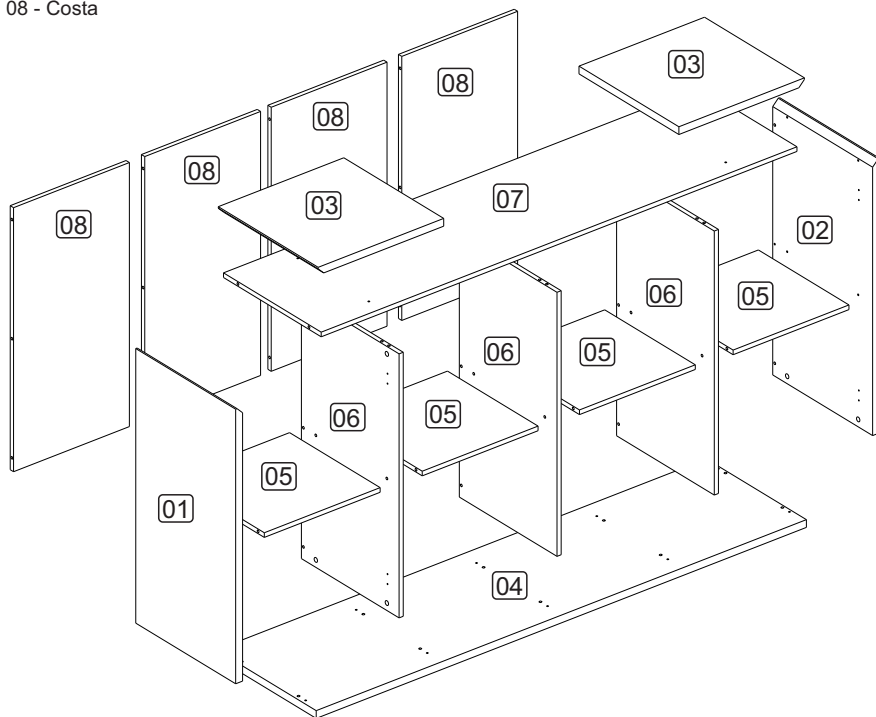

ARMÁRIO BAIXO ABERTO OPEN LOW CABINET ARMARIO BAIXO ABIERTO

REF. #EDG1794

 **GEBB WORK**
MOBILIÁRIO PARA ESCRITÓRIO

GEBB Work Ind. de Móveis Ltda.
Rua Beatriz Dall'Onder, 120
Distrito Industrial

95706-350 - Bento Gonçalves - RS - Brasil
Fone: (0XX54) 3454-1105 Fax: (0XX54) 3453-1407
Phone: (0XX54) 3454-1105 Fax: (0XX54) 3453-1407
E-mail: pedidos@gebbwork.com.br
www.gebbwork.com.br

LISTA DE PEÇAS

- 01 - Lateral Esquerda
- 02 - Lateral Direita
- 03 - Tampo
- 04 - Base
- 05 - Prateleira Fixa
- 06 - Divisória
- 07 - Tampo Intermediário
- 08 - Costa

LISTA DE PIEZAS

- 01 - Lateral Izquierda
- 02 - Lateral Derecha
- 03 - Tapa
- 04 - Base
- 05 - Repisa Fija
- 06 - Divisoria
- 07 - Tapa del Medio
- 08 - Revés