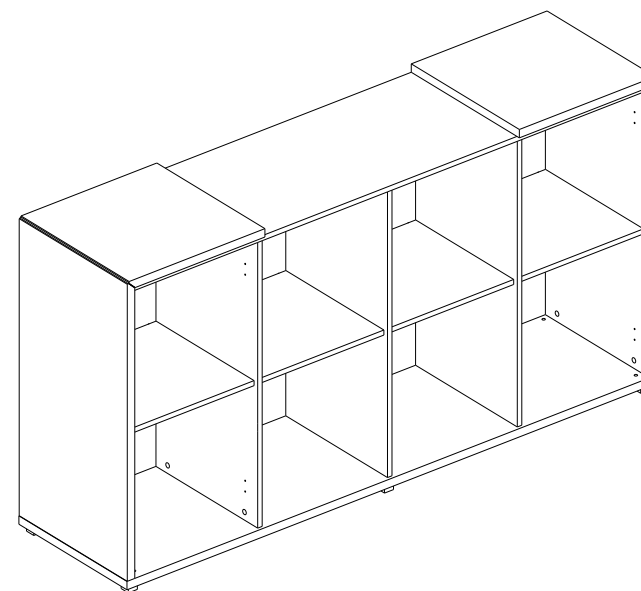

ARMÁRIO BAIXO ABERTO OPEN LOW CABINET ARMARIO BAIXO ABIERTO

REF. #EDG1794

 **GEBB WORK**
MOBILIÁRIO PARA ESCRITÓRIO

GEBB Work Ind. de Móveis Ltda.
Rua Beatriz Dall'Onder, 120
Distrito Industrial

95706-350 - Bento Gonçalves - RS - Brasil
Fone: (0XX54) 3454-1105 Fax: (0XX54) 3453-1407
Phone: (0XX54) 3454-1105 Fax: (0XX54) 3453-1407
E-mail: pedidos@gebbwork.com.br
www.gebbwork.com.br