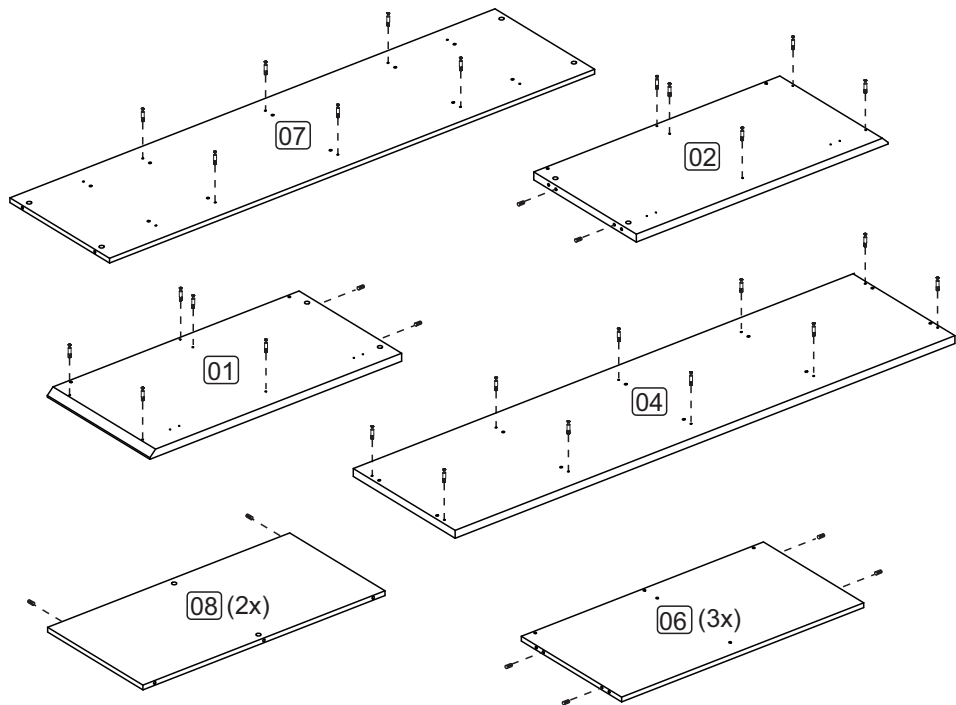

LISTA DE PEÇAS

- 01 - Lateral Esquerda
- 02 - Lateral Direita
- 03 - Tampo
- 04 - Base
- 05 - Prateleira Fixa
- 06 - Divisória
- 07 - Tampo Intermediário
- 08 - Costa

LISTA DE PIEZAS

- 01 - Lateral Izquierda
- 02 - Lateral Derecha
- 03 - Tapa
- 04 - Base
- 05 - Repisa Fija
- 06 - Divisoria
- 07 - Tapa del Medio
- 08 - Revés

F1 - TAPA FURO \varnothing 18
32x

H8 - PERFIL ACABAM.
ALUMÍNIO 2x

L7 - SAPATA EM ALUMÍNIO
30x30x20mm 6x

A32 - 26x

D1 - 20x

A35

A33 - 3x

A35 - 6x