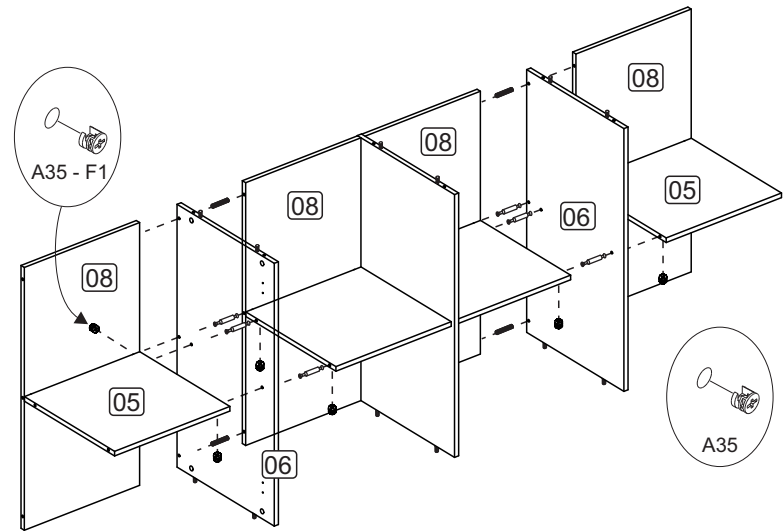

A35

A33 - 6x

A35 - 12x

D3 - 4x

F1 - 4x