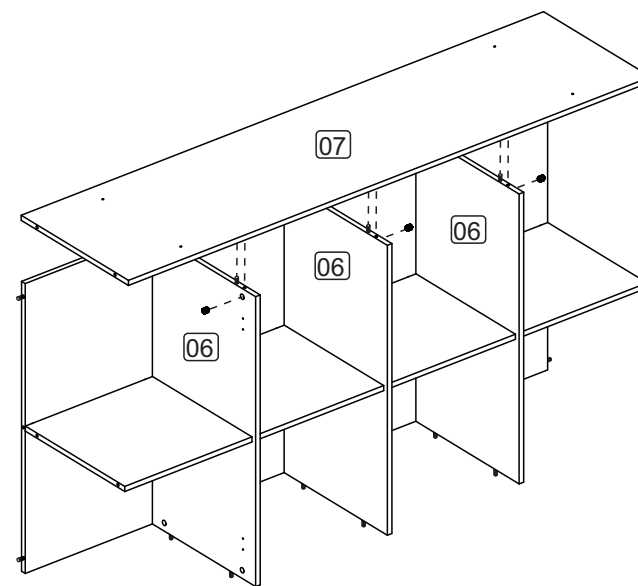

A35 - F1

A35 - 6x

F1 - 6x

05/08